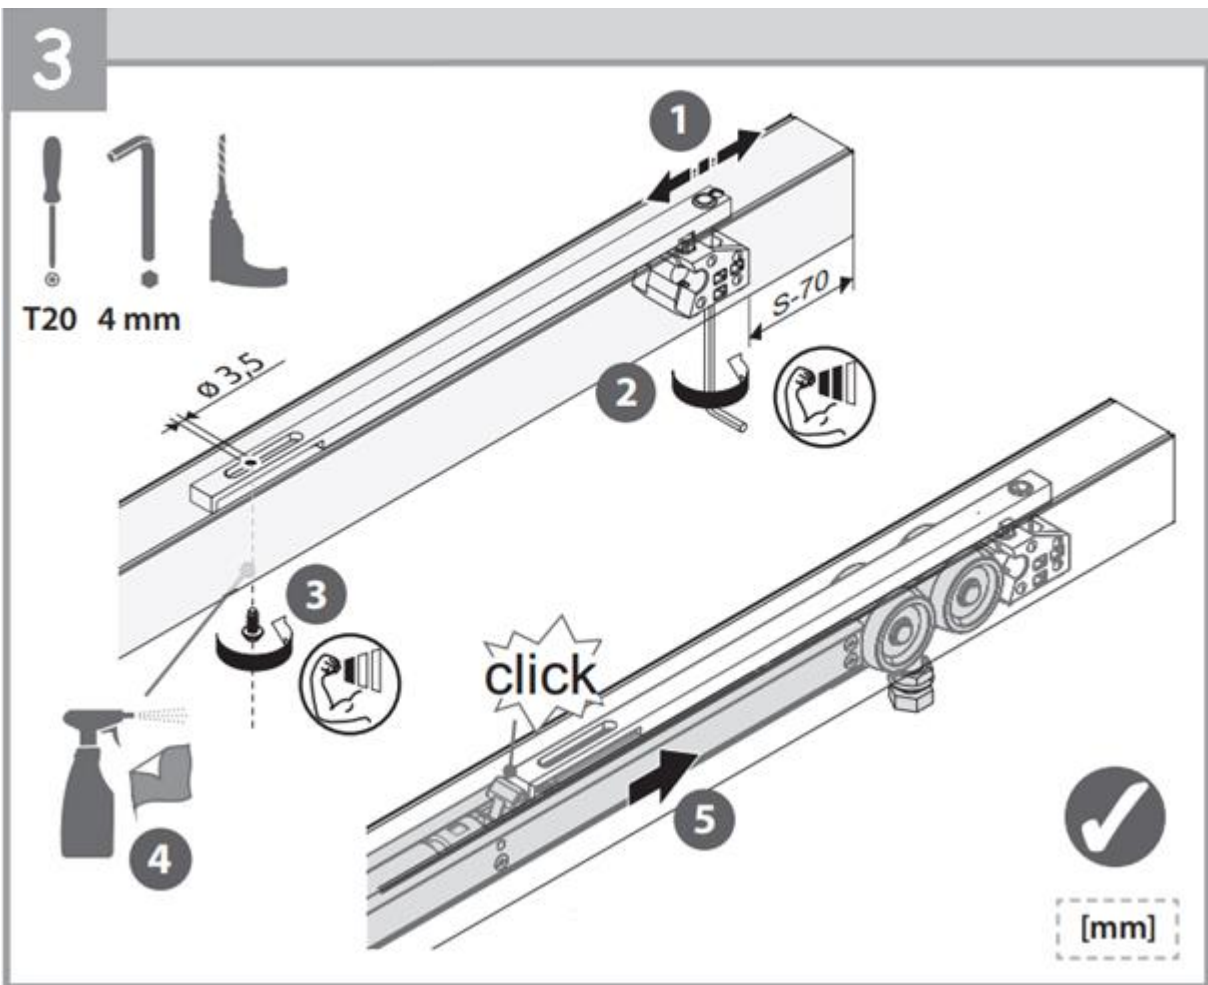

1

i+

Perlan SoftStop	T [mm]	FB [mm]				
		F	G	I1	H2	I2
 S1 M1	414	574-900	574-900	614-940	634-960	
	740	900-1290	900-1290	940-1330	960-1350	
 Duo L2	624	784-1290	784-1290	824-1330	844-1350	
	1130	1290-1700	1290-1700	1330-1700	1350-1700	

2

3

i

[mm]

4

2

5

Ø 8,0-8,5 mm

Ø 4,0-4,5 mm

6

13 mm

3 2x

4 2x