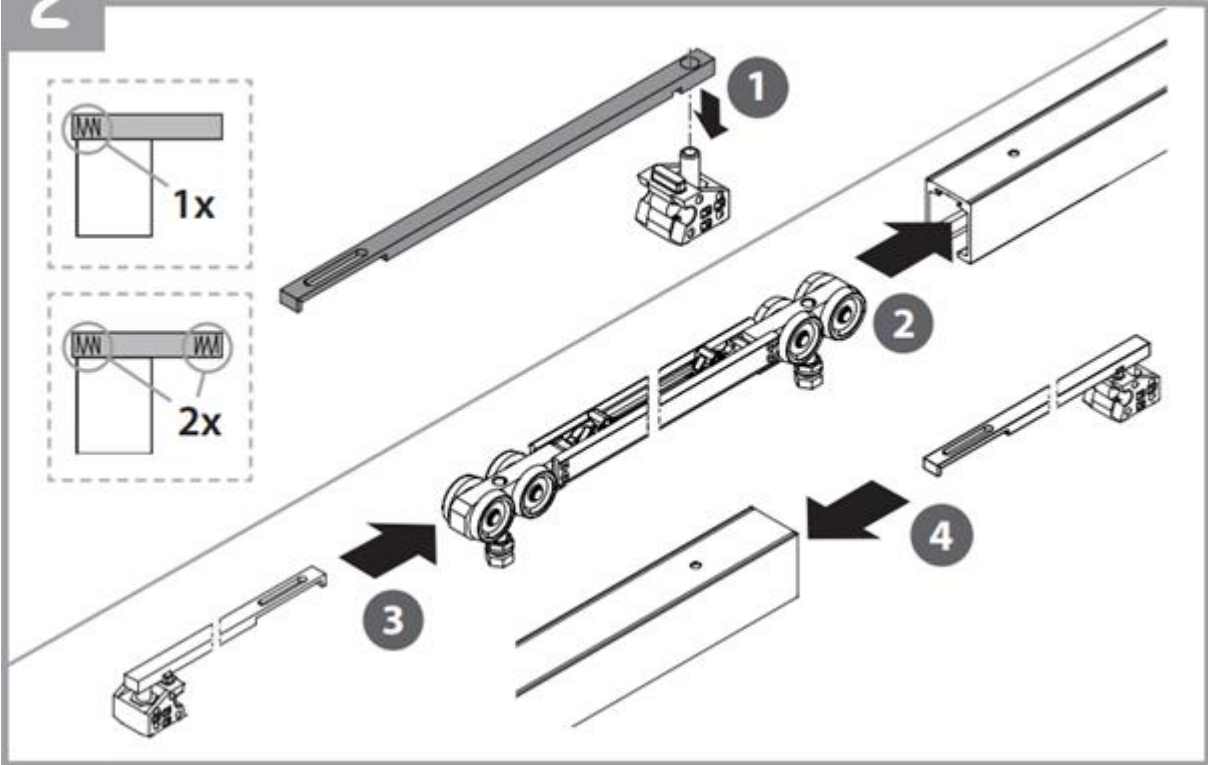

1

i+

Perlan SoftStop	T [mm]	FB [mm]				
		F	G	I1	H2	I2
 S1 M1	414	574-900	574-900	614-940	634-960	
	740	900-1290	900-1290	940-1330	960-1350	
 Duo L2	624	784-1290	784-1290	824-1330	844-1350	
	1130	1290-1700	1290-1700	1330-1700	1350-1700	

2

3

i

[mm]

4

2

5

Ø 8,0-8,5 mm

Ø 4,0-4,5 mm

6

13 mm

3 2x

4 2x