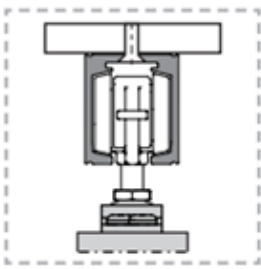

1

i+

Perlan SoftStop	T [mm]	FB [mm]				
		F	G	I1	H2	I2
 S1 M1	414	574-900	574-900	614-940	634-960	
	740	900-1290	900-1290	940-1330	960-1350	
 Duo L2	624	784-1290	784-1290	824-1330	844-1350	
	1130	1290-1700	1290-1700	1330-1700	1350-1700	

2

3

i

[mm]

4

2

5

Ø 8,0-8,5 mm

Ø 4,0-4,5 mm

6

13 mm

3 2x

4 2x