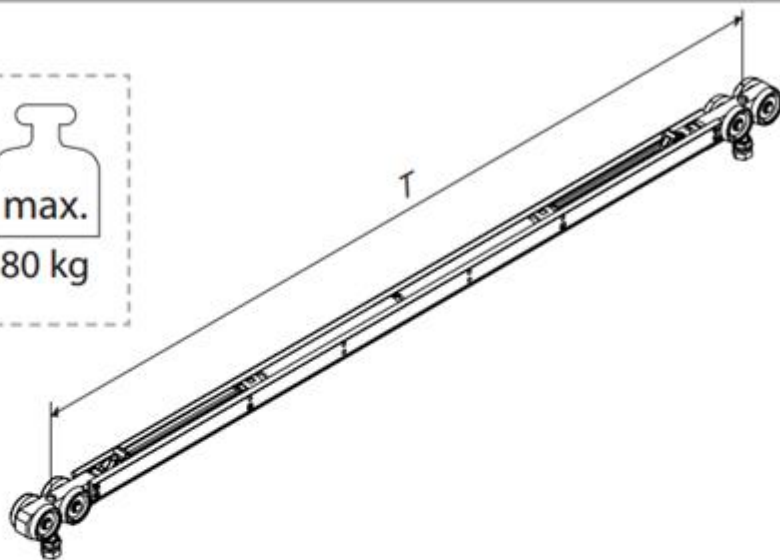

1

i+

Perlan SoftStop	T [mm]	FB [mm]				
		F	G	I1	H2	I2
 S1 M1	414	574-900	574-900	614-940	634-960	
	740	900-1290	900-1290	940-1330	960-1350	
 Duo L2	624	784-1290	784-1290	824-1330	844-1350	
	1130	1290-1700	1290-1700	1330-1700	1350-1700	

2

3

i

[mm]

4

2

5

Ø 8,0-8,5 mm

Ø 4,0-4,5 mm

6

13 mm

3 2x

4 2x