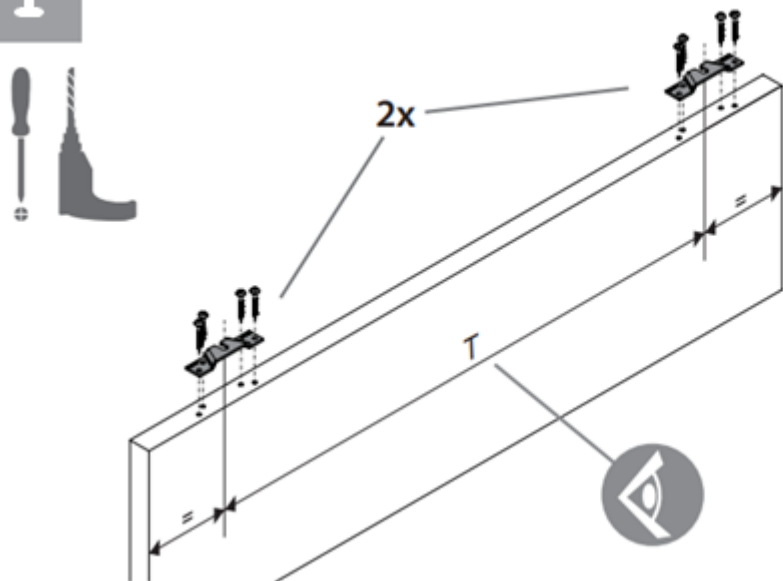

1

i+

Perlan SoftStop	T [mm]	FB [mm]				
		F	G	I1	H2	I2
 S1 M1	414	574-900	574-900	614-940	634-960	
	740	900-1290	900-1290	940-1330	960-1350	
 Duo L2	624	784-1290	784-1290	824-1330	844-1350	
	1130	1290-1700	1290-1700	1330-1700	1350-1700	

2

3

i

[mm]

4

2

5

Ø 8,0-8,5 mm

Ø 4,0-4,5 mm

6

13 mm

3 2x

4 2x