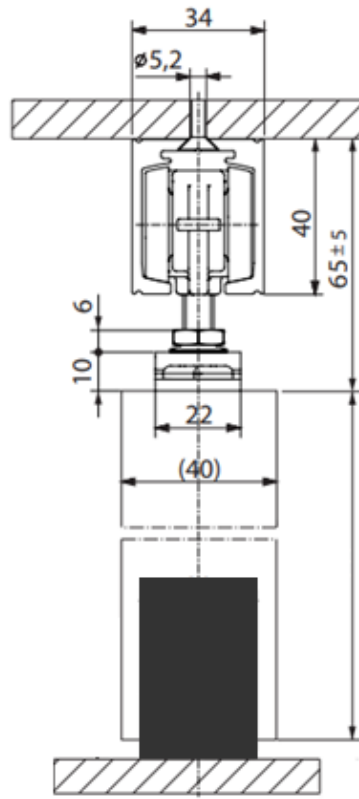

1

i+

Perlan SoftStop	T [mm]	FB [mm]				
		F	G	I1	H2	I2
 S1 M1	414	574-900	574-900	614-940	634-960	
	740	900-1290	900-1290	940-1330	960-1350	
 Duo L2	624	784-1290	784-1290	824-1330	844-1350	
	1130	1290-1700	1290-1700	1330-1700	1350-1700	

2

3

i

[mm]

4

2

5

Ø 8,0-8,5 mm

Ø 4,0-4,5 mm

6

13 mm

3 2x

4 2x