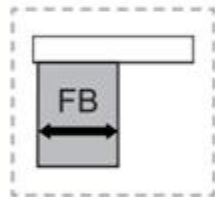

1

i+

Perlan SoftStop	T [mm]	FB [mm]				
		F	G	I1	H2	I2
 S1 M1	414	574-900	574-900	614-940	634-960	
	740	900-1290	900-1290	940-1330	960-1350	
 Duo L2	624	784-1290	784-1290	824-1330	844-1350	
	1130	1290-1700	1290-1700	1330-1700	1350-1700	

2

3

i

[mm]

4

2

5

Ø 8,0-8,5 mm

Ø 4,0-4,5 mm

6

13 mm

3 2x

4 2x